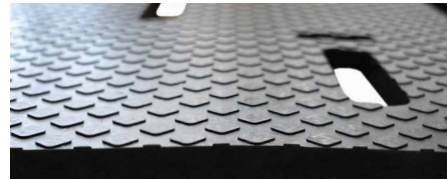

espaFLEX

oppervlak met ruitprofiel

luchtkamerprofiel

| **DIKTE**
18 - 33 mm

| **BOVENZIJD**
bovenzijde ruitprofiel
met afschot

| **SPECIALITEIT**

| **COMFORT**

Emissiereducerende rooster mat met afschot en variabele sleuven

| 3 % ingebouwd afschot in de mat (vanuit het midden van het roosterelement) naar de zijkant

- › bevordert de afvoer van vloeistoffen
- › goede afwatering, ongeacht de positie, het aantal en de grootte van de sleuven
- › draagt bij aan schonere en drogere klauwen wat de klauwgezondheid bevordert
- › vermindert het omzetten naar ammoniak door snelle afvoer van de urine naar de volgende sleuf (snelle mest-urinescheiding)

| Ideaal voor het reinigen met een mestrobot

| Onderzijde met luchtkamers zorgt voor klauwvriendelijke zachtheid en diervriendelijk loopcomfort

| Betere tredzekerheid door het bewezen oppervlakte profiel

| Eenvoudig te leggen: handzame losse matten met bewezen bevestigingssysteem

| Geschikt voor nieuwbouw en renovatie

| **KRAIBURG bevestigingssysteem:**

- › gepatenteerde rubberen spieen tegen zijdelings wegglijden