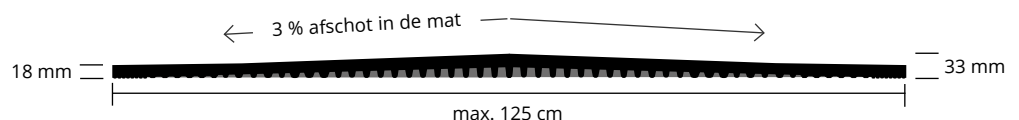

AFMETINGEN

DIKTE | **BREEDTE | LENGTE**
18 - 33 mm | op maat gemaakt

Uw KRAIBURG-dealer:

Lees ook de KRAIBURG voorschrift en montagehandleiding met waardevolle aanwijzingen en tips. U kunt deze opvragen bij uw KRAIBURG dealer of op kraiburg-elastik.com.

De hier genoemde producten zijn uitsluitend bestemd voor de genoemde toepassingen. Technische wijzigingen voorbehouden. Tolerantie zie kraiburg-elastik.com. Onze Algemene Voorwaarden zijn van toepassing. Rechtsgrondslag is de Duitse versie van dit document.