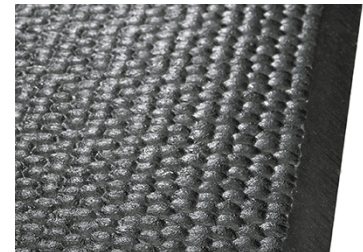

- Het soepele, zeer slijtvaste honingraatprofiel zorgt voor een uitstekend en langdurig ligcomfort
- Bewezen hamerslagprofiel
- Het achterste gedeelte van de mat loopt iets af waardoor de mat sneller opdroogt
- Afschuining aan de achterkant beschermt de gewrichten, geen struikelgevaar

Afmetingen

Dikte : 30 mm

KKM Puzzel – breedte x lengte

120 x 170 cm

110/120 x 183 cm

Montage:

3 bevestigingen / mat

Toebehoren

- **maxiBOARD** > - de robuuste knieboom

Belangrijk leest u ook de KRAIBURG voorwaarden en montage handleiding met handige tips.

Uw KRAIBURG dealer:

Hamerslag profiel met afgeschuinde achter rand

Vuilkeringen aan de onderzijde