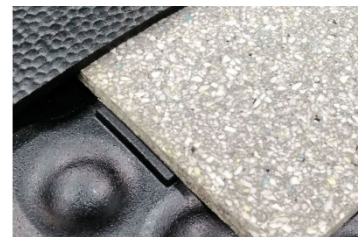

Toebehoren:

Eindprofiel voor het afsluiten van de zijkanten van de ligboxrijen

Kew Plus LL-R (rechts) en

KEW Plus LL-L (links)

Breedte: 10 cm Lengte: 180 / 192 cm

Montage

De kopse kant wordt met 2-3 houtdraad bouten per ligplaats vastgelegd

De schuimplaat ligt precies tussen de boven en ondermat

Kopse kant

Koppelgroeven grijpen

passend in elkaar

Eenvoudig te monteren

Alleen geschikt voor zwevende boxen

De hier genoemde producten zijn uitsluitend bestemd voor de genoemde toepassingen. Technische wijzigingen voorbehouden. Onze algemene voorwaarden zijn van toepassing. Rechtsgrondslag is de Duitse versie van dit document.