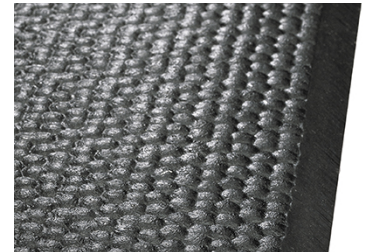

Uw KRAIBURG dealer:

Hamerslag profiel met afgeschuinde achter rand

Flexibel en robuust

- Het zeer slijtvaste hoogwaardige honingraatprofiel zorgt voor een uitstekend ligcomfort
- Bewezen hamerslagprofiel
- Het achterste gedeelte van de mat loopt iets af waardoor de mat sneller opdroogt
- Vuilkeringen aan de achterkant van de onderzijde verminderen het binnendringen van vuil

Vuilkeringen aan de achterzijde

Afmetingen

Dikte : 30 mm

KKM (recht) breedte x lengte:

- 120 x 170 cm
- 125 x 170 cm
- 115 x 183 cm
- 120 x 183 cm
- 125 x 183 cm

Installeren van begin tot eind

Montage:

3 bevestigingen/mat

Leggen met een KK-T profiel voor paddenstoel beugels of bij gebruik van fijn strooisel

Toebehoren:

- **T-profiel** voor het overbruggen van voegbreedtes van 40-80 mm of als afsluiting aan zijranden, lengte: 165/180 cm, montage: 4-5 schroeven/profiel
- **ergoBOARD** > - de flexibele knieboom
- **maxiBOARD** > - de robuuste knieboom