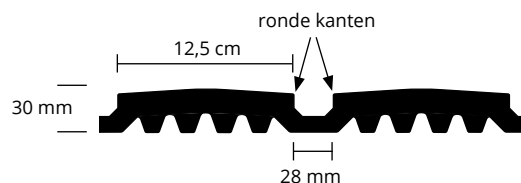

AFMETINGEN

DIKTE
30 mm

BREEDTE
96 - 196 cm
in 2-cm-stappen
(196 cm op aanvraag)

LENGTE
125 cm

| KRAIBURG bevestigingssysteem

- › stevig en veilig
- › afgerond en verzonken

Uw KRAIBURG dealer:

Lees ook de KRAIBURG voorschrift en montagehandleiding met waardevolle aanwijzingen en tips. U kunt deze opvragen bij uw KRAIBURG dealer of op www.kraiburg-elastik.com