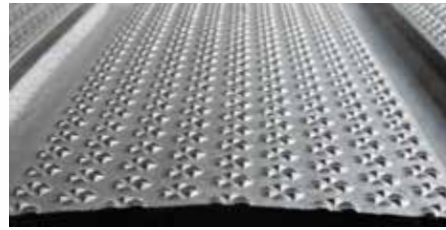

Alles in één

- ✓ Diervriendelijk en zacht
- ✓ Geoptimaliseerde grip
- ✓ Drogere klauwen
- ✓ Emissie verminderend

NIEUW

profiDRAIN voor drogere loopgangen

profiDRAIN

optiGrip-oppervlak, hellend oppervlak met afschot

noppenprofiel

| **DIKTE**
30 mm

| **BOVENZIJD**
optiGrip, hellend

| **SPECIALITEIT**

| Hellend oppervlak met 6% afschot naar de goot

- › bevordert de afvoer van vloeistoffen
- › draagt bij aan schonere en drogere klauwen wat de klauwgezondheid bevordert
- › vermindert het omzetten naar amoniak door snelle afvoer urine (snelle mest-urine scheiding)

| Klauwvriendelijke, zacht loopvlak zorgt voor aangenaam loopcomfort

| Goten vangen de vloeistoffen op tot de volgende reiniging

| Eenvoudig te leggen: handzame puzzelmatten met bewezen bevestigingssysteem

AFMETINGEN

DIKTE
30 mm

BREEDTE
96 - 196 cm
in 2-cm-stappen
(196 cm op aanvraag)

LENGTE
125 cm

| KRAIBURG bevestigingssysteem

- › stevig en veilig
- › afgerond en verzonken

Uw KRAIBURG dealer:

Lees ook de KRAIBURG voorschrift en montagehandleiding met waardevolle aanwijzingen en tips. U kunt deze opvragen bij uw KRAIBURG dealer of op www.kraiburg-elastik.com