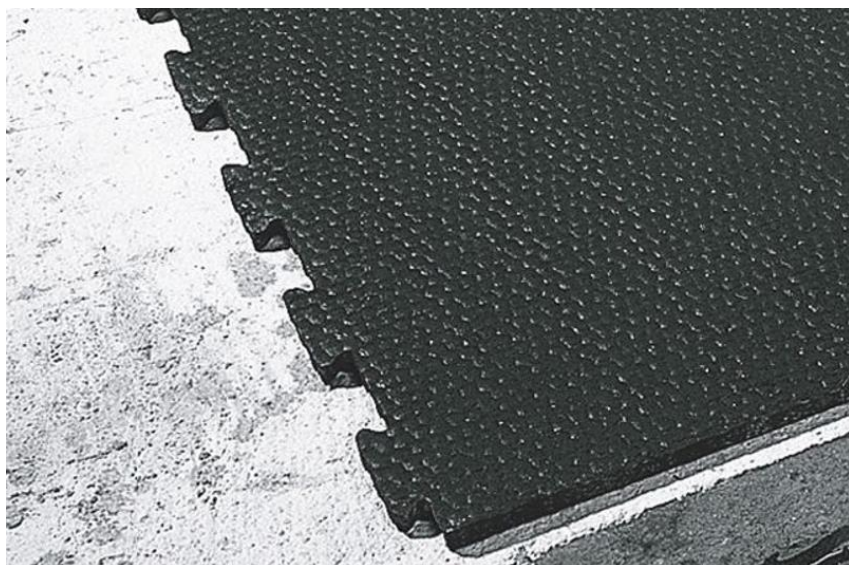

Uw KRAIBURG dealer:

Onderzijde met noppen profiel

Met puzzel verbinding

- Zachtheid door noppenprofiel aan de onderzijde
- Vormvast en duurzaam

Afmetingen:

Dikte : 20 mm

KEN (puzzel) - Breedte x Lengte:

105 cm x 140/150/165/175/185 cm

115 cm x 140/150/165/175/185/200 cm

125 cm x 150/165/175/185/200 cm

Belangrijk leest u ook de KRAIBURG voorwaarden en montage handleiding met handige tips.

De hier genoemde producten zijn uitsluitend bestemd voor de genoemde toepassingen. Technische wijzigingen voorbehouden. Onze algemene voorwaarden zijn van toepassing. Rechtsgrondslag is de Duitse versie van dit document.