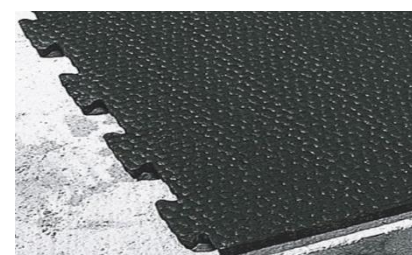

Uw KRAIBURG dealer:

Onderzijde met noppen profiel

Met puzzel verbinding

- Zachtheid door noppenprofiel aan de onderzijde
- Vormvast en duurzaam

Afmetingen:

Dikte : 20 mm

KEN (puzzel) - Breedte x Lengte:

105 cm x 140/150/165/175/185 cm

115 cm x 140/150/165/175/185/200 cm

125 cm x 150/165/175/185/200 cm

Belangrijk leest u ook de KRAIBURG voorwaarden en montage handleiding met handige tips.

De hier genoemde producten zijn uitsluitend bestemd voor de genoemde toepassingen. Technische wijzigingen voorbehouden. Onze algemene voorwaarden zijn van toepassing. Rechtsgrondslag is de Duitse versie van dit document.