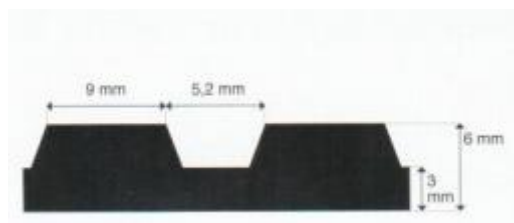

Grof Ribloper

- Niet geschikt voor onder vee
- Sterk en slijtvast
- Voorzien van antislip ribbels aan de bovenzijde

Afmetingen:

Dikte : 6 mm grof ribloper

Verkrijgbare afmetingen:

Max uit één stuk 10,00 x 1,20 m