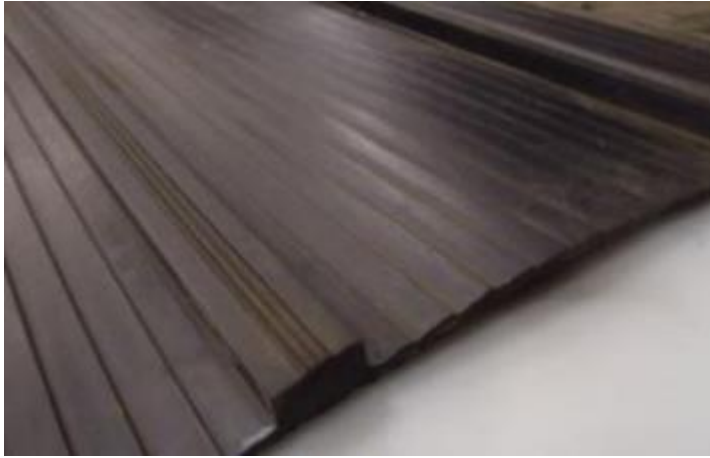

Oploop mat

- Oploop mat voor de paardentrailer
- Geprofileerd bovenprofiel
- Glad onderprofiel

Verkrijgbare afmetingen:

17 x 155 x 175 cm

27 x 120 x 240 cm