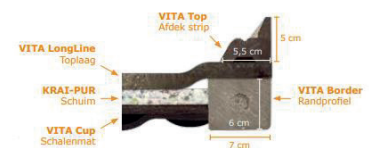

### Voor de afkalfstal en ziekenstal

- De 3 laags opbouw (rubber/schuim/rubber) creëert een ideale en blijvende zachtheid voor elke vorm van belasting
- De zachtheid verbetert de grip – ook voor het kalf
- Isolerend
- Naadloze dekking: makkelijk schoon te maken, optimale hygiëne
- Randprofiel omsluit het systeem
- Afdek strip voor een schone afwerking tegen de muur: minder vuilindringing
- Minder instrooien nodig

VITA in de praktijk

Bewezen hamerslagprofiel aan de boven en onderkant

### Afmetingen:

**Totaalsysteem:**
**Dikte:** ca 65 mm

**Breedte x lengte:** max 525 x 600 cm

Bestaat uit:

- **VITA LongeLine:**  
Dikte: 15 mm  
Breedte x lengte: 262/348/440/525 cm x 250 cm tot 600 cm in stappen van 10 cm
- **KRAI-PUR:**  
Dikte: 25mm  
Breedte x lengte: 120 cm x 155 cm
- **VITA CUP:**  
Dikte: 25 mm  
Breedte x lengte: 120 cm x 135 cm
- **VITA TOP:**  
Hoogte: 5 cm  
Breedte x lengte: 5,5 cm x 200 cm
- **VITA BORDER:**  
Hoogte: 6 cm  
Breedte x lengte: 7 cm x 240 cm