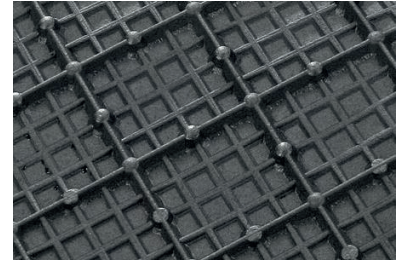

Uw KRAIBURG dealer:

luchtkussen onderprofiel

Voor afkalfstal en ziekenstal

- Aangenaam zachtheid door het profiel aan de onderzijde dat werkt als een luchtkussen
- Stevig, vormvast en duurzaam
- Eenvoudig te reinigen en te desinfecteren
- Eenvoudige montage door de 4-zijdige puzzelrand
- Rijden op de mat is mogelijk

Voorbeeld 1

Voorbeeld 2

Systeem afmetingen:

Dikte : ca. 30 mm

Breedte x Lengte:

4-zijdige gepuzzeld: 115 cm x 170 cm

Montage:

8 bevestigingen per mat, bij een oppervlakte tot 15 m² hoeft de mat te worden vastgezet (met bevestigingsmaterialen)

Belangrijk leest u ook de KRAIBURG voorwaarden en montage handleiding met handige tips.

Berijdbaarheid:

Siesta is te berijden met voertuigen zoals een voorlader of tractor met **voorgeschreven bandendruk max 4 bar**