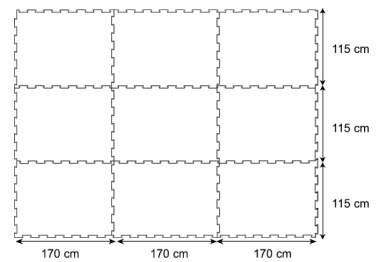

Uw KRAIBURG dealer:

luchtkussen onderprofiel

Voor afkalfstal en ziekenstal

- Aangenaam zachtheid door het profiel aan de onderzijde dat werkt als een luchtkussen
- Stevig, vormvast en duurzaam
- Eenvoudig te reinigen en te desinfecteren
- Eenvoudige montage door de 4-zijdige puzzelrand
- Rijden op de mat is mogelijk

Voorbeeld 1

Voorbeeld 2

Systeem afmetingen:

Dikte : ca. 30 mm

Breedte x Lengte:

4-zijdige gepuzzeld: 115 cm x 170 cm

Montage:

8 bevestigingen per mat, bij een oppervlakte tot 15 m² hoeft de mat te worden vastgezet (met bevestigingsmaterialen)

Tolerantie **Dikte:** +3/-2 mm **Lengte/Breedte:** +/-1,5% (DIN ISO 3302-1 Tolerantieklasse m4)
De tolerantiewaarden gelden binnen de mat en gemonteerd