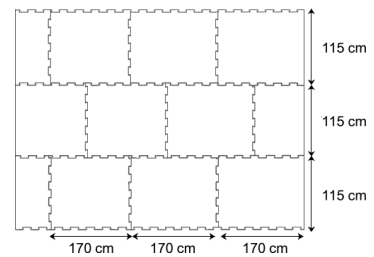

Uw KRAIBURG dealer:

luchtkussen onderprofiel

Voor afkalfstal en ziekenstal

- Aangenaam zachtheid door het profiel aan de onderzijde dat werkt als een luchtkussen
- Stevig, vormvast en duurzaam
- Eenvoudig te reinigen en te desinfecteren
- Eenvoudige montage door de 4-zijdige puzzelrand
- Rijden op de mat is mogelijk

Voorbeeld 1

Voorbeeld 2

Systeem afmetingen:

Dikte : ca. 30 mm

Breedte x Lengte:

4-zijdige gepuzzeld: 115 cm x 170 cm

Montage:

8 bevestigingen per mat, bij een oppervlakte tot 15 m² hoeft de mat te worden vastgezet (met bevestigingsmaterialen)

Tolerantie **Dikte:** +3/-2 mm **Lengte/Breedte:** +/-1,5% (DIN ISO 3302-1 Tolerantieklasse m4)
De tolerantiewaarden gelden binnen de mat en gemonteerd