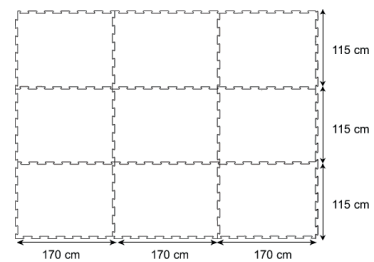

Voorbeeld 2

Systeem afmetingen:

Dikte : ca. 30 mm

Breedte x Lengte:

4-zijdige gepuzzeld: 115 cm x 170 cm

Montage:

8 bevestigingen per mat, bij een oppervlakte tot 15 m² hoeft de mat te worden vastgezet (met bevestigingsmaterialen)

Belangrijk leest u ook de KRAIBURG voorwaarden en montage handleiding met handige tips.

De hier genoemde producten zijn uitsluitend bestemd voor de genoemde toepassingen. Technische wijzigingen voorbehouden. Onze algemene voorwaarden zijn van toepassing. Rechtsgrondslag is de Duitse versie van dit document.

Tolerantie   **Dikte:** +3/-2 mm   **Lengte/Breedte:** +/-1,5% (DIN ISO 3302-1 Tolerantieklasse m4)
De tolerantiewaarden gelden binnen de mat en gemonteerd