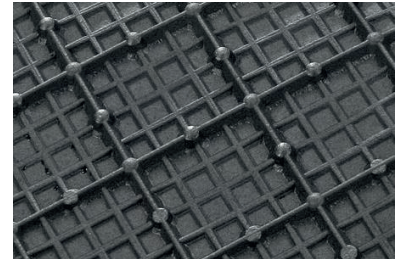

luchtkussens onderprofiel

Voor afkalfstal en ziekenstal

- Aangenaam ligcomfort door het profiel aan de onderzijde dat werkt als een luchtkussen
- Stevig, vormvast en duurzaam
- Eenvoudig te reinigen en te desinfecteren
- Eenvoudige montage