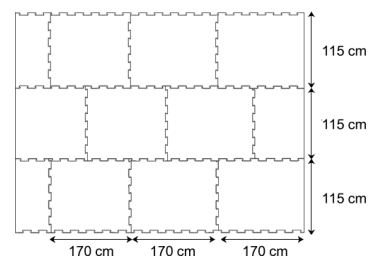

Voorbeeld 1