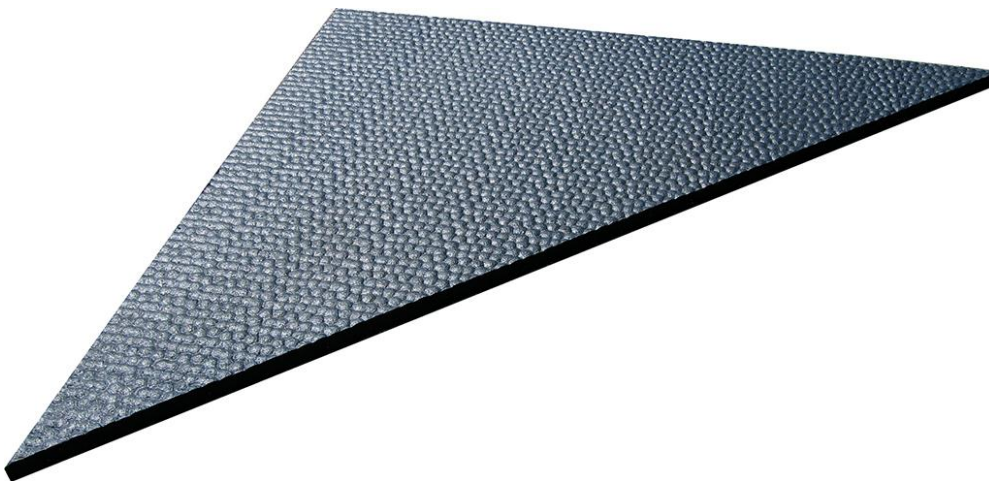

Porca Nest

Uw KRAIBURG dealer:

hamerslag bovenprofiel

stabiel gleuven profiel

- Robuust en duurzaam
- Een goede opname en distributie van stralingswarmte – energieverbruik wordt verminderd
- Eenvoudig schoon te maken en te desinfecteren
- Ook later in te passen op bestaande roosters
- Dichte bedekking voor ligvlakken voor biggen (EU-Richtlijnen)
- Geen tocht van onderaf
- Eenvoudige uitbreiding van de biggenest bij grote worpen
- Meestal geen bevestiging noodzakelijk vanwege het eigen gewicht (de zeug mag de mat niet bereiken)

Afmetingen

Dikte : 18 mm

Vorm: 3-/4-/5-hoekig

Afmetingen: variabel,
Max. lengte: 125 cm

In de praktijk

De hier genoemde producten zijn uitsluitend bestemd voor de genoemde toepassingen. Technische wijzigingen voorbehouden. Onze algemene voorwaarden zijn van toepassing. Rechtsgrondslag is de Duitse versie van dit document.