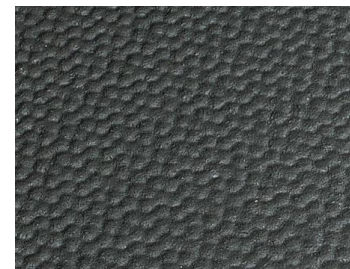

Porca Nest

Uw KRAIBURG dealer:

hamerslag bovenprofiel

stabiel gleuven profiel

- Robuust en duurzaam
- Een goede opname en distributie van stralingswarmte – energieverbruik wordt verminderd
- Eenvoudig schoon te maken en te desinfecteren
- Ook later in te passen op bestaande roosters
- Dichte bedekking voor ligvlakken voor biggen (EU-Richtlijnen)
- Geen tocht van onderaf
- Eenvoudige uitbreiding van de biggenest bij grote worpen
- Meestal geen bevestiging noodzakelijk vanwege het eigen gewicht (de zeug mag de mat niet bereiken)

Afmetingen

Dikte : 18 mm

Vorm: 3-/4-/5-hoekig

Afmetingen: variabel,
Max. lengte: 125 cm

In de praktijk

De hier genoemde producten zijn uitsluitend bestemd voor de genoemde toepassingen. Technische wijzigingen voorbehouden. Onze algemene voorwaarden zijn van toepassing. Rechtsgrondslag is de Duitse versie van dit document.