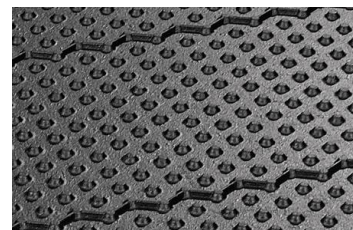

KURA P

De bewezen “allround – talent” al 15 jaar de maatstaf voor uitstekend loopcomfort

- Speciaal gripoppervlak voor bewezen grip
- Diervriendelijke zachtheid dankzij het noppenprofiel aan de onderzijde
- Verbeterde loopcomfort
- tot max 3% afschot in de vloer
- Duurzaam stabiel en vormvast
- Puzzel compenseert natuurlijke thermische uitzetting, praktisch naadloze oppervlakken
- Het puzzelgebied is extra versterkt zodat de schuif er veilig overheen kan
- Eenvoudige en snelle montage van de mat
- Geschikt voor nieuwbouw en renovatie
- In principe geschikt voor alle mestschuif systemen en berijden mogelijk

speciaal voor gebieden met direct zonlicht: **KURA P SUN (sleuven in de mat elke thermische uitzetting opvangen) »**

Afmetingen:

Past zeer nauwkeurig – breedte in stappen van 2 cm mogelijk

Dikte: 24 mm

Breedte x lengte: in stappen van 2 cm vanaf 96 tot 500 cm (indien nodig meerdere stukken matten in elkaar gepuzzeld) × 125 cm

antislip oppervlakte

noppenprofiel voor ideale zachtheid

versterkte puzzelranden

vuilkeringen verminderen de toegang van onzuiverheden onder de mat

KRAIBURG bevestigingssysteem: extra stevig, afgerond en verzonken in de mat