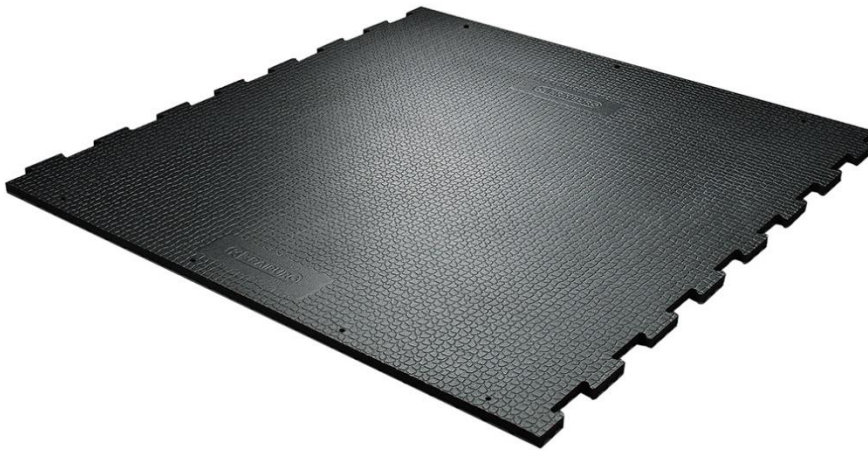

KURA P

De bewezen “allround – talent” al 15 jaar de maatstaf voor uitstekend loopcomfort

- Speciaal gripoppervlak voor bewezen grip
- Diervriendelijke zachtheid dankzij het noppenprofiel aan de onderzijde
- Verbeterde loopcomfort
- tot max 3% afschot in de vloer
- Duurzaam stabiel en vormvast
- Puzzel compenseert natuurlijke thermische uitzetting, praktisch naadloze oppervlakken
- Het puzzelgebied is extra versterkt zodat de schuif er veilig overheen kan
- Eenvoudige en snelle montage van de mat
- Geschikt voor nieuwbouw en renovatie
- In principe geschikt voor alle mestschuif systemen en berijden mogelijk

speciaal voor gebieden met direct zonlicht: **KURA P SUN (sleuven in de mat elke thermische uitzetting opvangen) »**

Afmetingen:

Past zeer nauwkeurig – breedte in stappen van 2 cm mogelijk

Dikte: 24 mm

Breedte x lengte: in stappen van 2 cm vanaf 96 tot 500 cm (indien nodig meerdere stukken matten in elkaar gepuzzeld) × 125 cm

Toebehoren:

Pedikura > zachte matten speciaal gericht op het afschuren van de klauwen

Mestschuifsystemen voor op het rubber hebben zich in de praktijk bewezen:

In principe, raden we het gebruik van **mestsystemen** die **speciaal** zijn ontworpen voor rubber vloeren aan.

antislip oppervlakte

noppenprofiel voor ideale zachtheid

versterkte puzzelranden

vuilkeringen verminderen de toegang van onzuiverheden onder de mat

KRAIBURG bevestigingssysteem: extra stevig, afgerond en verzonken in de mat