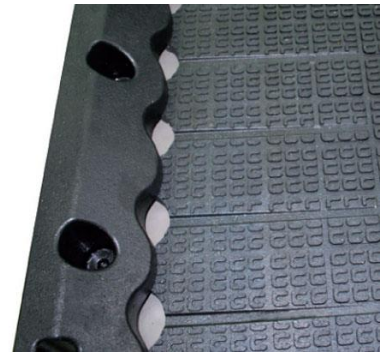

### maxiBOARD:

lengte x breedte x hoogte: 175 cm x 13 cm x 11 cm

maxiPROFIL XL voor het koppelen van lange lengtes maxiLONGLINE, voor het afdekken van de zijkanalen

Lengte: 173 cm

Breedte x hoogte: 13 cm x 8 cm

## Montage:

7 bevestigingen/ maxiBOARD en maxiSTEP, maxiLONGLINE worden gelijktijdig met maxiBOARD op de betonvloer bevestigd, 5 schroeven / maxiPROFIL XL

Belangrijk leest u ook de KRAIBURG voorwaarden en montage handleiding