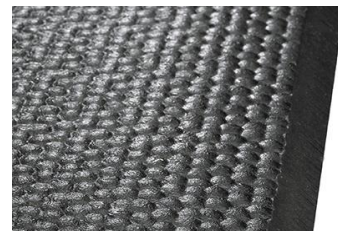

Uw KRAIBURG dealer:

Dubbel opgebouwd noppenprofiel aan onderzijde van de mat

- Zachtheid door dubbel gevormd noppenprofiel
- Stevig, vormvast en duurzaam
- Geïntegreerd afschot aan de achterste gedeelte waardoor de mat sneller opdroogt
- Vuilkeringen gaan het binnendringen van vuil onder de mat tegen

System afmetingen:

Dikte : ca. 30 mm

Breedte x Lengte:

100 cm x 150/157/165/175/185 cm

110 cm x 150/157/165/175/185/200 cm

1120/130 x 150/157/165/175/185/200/220 cm

Montage:

3 bevestigingen per mat

Toebehoren:

T-profiel voor het overbruggen van voegbreedtes van 40-80 mm of als afsluiting aan zijranden, lengte: 120/165/180 cm, montage: 4-5 schroeven / profiel

Belangrijk leest u ook de KRAIBURG voorwaarden en montage handleiding met handige tips.

Afschuining aan de achter rand: zacht voor diergewrichten, geen struikelrand

Vuilkeringen aan de onderzijde

Ook geschikt voor verhoogde voerstoep

De hier genoemde producten zijn uitsluitend bestemd voor de genoemde toepassingen. Technische wijzigingen voorbehouden. Onze algemene voorwaarden zijn van toepassing. Rechtsgrondslag is de Duitse versie van dit document.