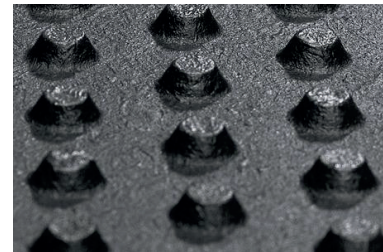

KEN Recht

Uw KRAIBURG dealer:

Onderzijde met noppen profiel

- Zachtheid door noppenprofiel aan de onderzijde
- Robuust, vormvast en duurzaam
- Indien gewenst elke breedte en lengte mogelijk
- Ook bijzonder geschikt voor beleggen van de verhoogde voerstoep

Afmetingen:

Dikte : 20 mm

KEN (recht) - Breedte x Lengte:

90 cm x 130/140/150/165 cm

100 cm x 130/140/150/165/175/185/200/220/350 cm

110 cm x 140/150/165/175/185/200/220/350 cm

120 cm x 150/165/170/175/180/185/200/220/350 cm

130 cm x 150/165/175/185/200/220/350 cm

Met rechte rand

Montage:

3 bevestigingen per mat

Belangrijk leest u ook de KRAIBURG voorwaarden en montage handleiding met handige tips.

De hier genoemde producten zijn uitsluitend bestemd voor de genoemde toepassingen. Technische wijzigingen voorbehouden. Onze algemene voorwaarden zijn van toepassing. Rechtsgrondslag is de Duitse versie van dit document.