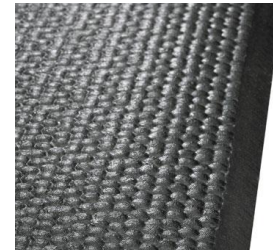

Uw KRAIBURG dealer:

Afgeschuinde achter rand

De innovatieve mat met sensationele zachtheid

- Het stabiele vleugelprofiel creëert hoog comfort en duurzame zachtheid
- Bewezen hamerslagprofiel
- Het achterste gedeelte van de mat loopt iets af waardoor de mat sneller opdroogt
- Door de constructie aan de onderzijde is het niet mogelijk om uitsparingen uit te snijden > alleen geschikt voor zwevende boxen

Onderzijde vleugels en steunnoppen: stabiel en beweegbaar tegelijk

Afmetingen

Dikte : 50 mm

WELA: (Rechte rand) – breedte x lengte:

110/115/120/125 cm x 183 cm

Montage:

3-4 bevestigingen per ligplaats

Toebehoren

- maxiBOARD > - de robuuste knieboom

Belangrijk leest u ook de KRAIBURG voorwaarden en montage handleiding met handige tips.

Vuilkeringen aan de achterzijde beperken het binnendringen van vuil

Van begin tot eind leggen