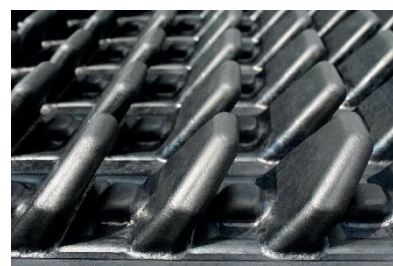

Uw KRAIBURG dealer:

Afgeschuinde achter rand

De innovatieve mat met sensationele zachtheid

- Het stabiele vleugelprofiel creëert hoog comfort en duurzame zachtheid
- Bewezen hamerslagprofiel
- Het achterste gedeelte van de mat loopt iets af waardoor de mat sneller opdroogt
- Door de constructie aan de onderzijde is het niet mogelijk om uitsparingen uit te snijden > alleen geschikt voor zwevende boxen

Onderzijde vleugels en steunnoppen: stabiel en beweegbaar tegelijk

Afmetingen

Dikte : 50 mm

WELA Puzzel – breedte x lengte:

110/120 x 183 cm

Montage:

3-4 bevestigingen per ligplaats

Toebehoren

- maxiBOARD > - de robuuste knieboom

Belangrijk leest u ook de KRAIBURG voorwaarden en montage handleiding met handige tips.

Vuilkeringen aan de achterzijde beperken het binnendringen van vuil

Van begin tot eind leggen