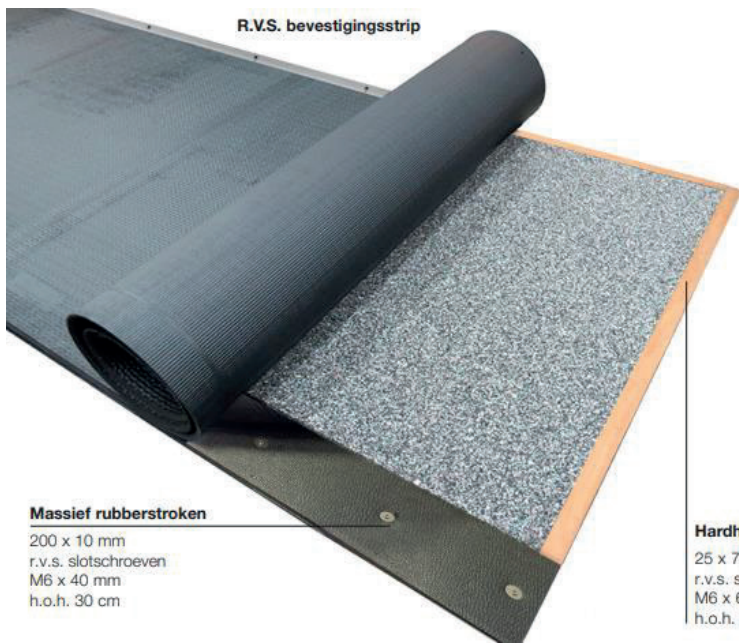

Koematras Soft Bed

R.V.S. bevestigingsstrip

Massief rubberstroken

200 x 10 mm
r.v.s. slotschroeven
M6 x 40 mm
h.o.h. 30 cm

Hardhout

25 x 75 mm
r.v.s. slotschroeven
M6 x 60 mm
h.o.h. 50 cm

Uw KRAIBURG dealer:

Afgeschuinde achterrand

Variant: uni-cup onderlaag

Een comfortabele vlakke rubber vloer zonder naden

- Bestaat uit KE Longline, Krai-PUR schuim en afdicht strips
- Afschuining aan de achter rand: zacht voor diergewrichten, geen struikelrand
- Alleen aanbevolen voor zwevende boxen

Systeem afmetingen:

Dikte : ca. 40 mm bij schuimplaat van 25 mm dik
ca. 50 mm bij schuimplaat van 35 mm dik

Lengte x breedte: 2.5-50 m (in stappen van 10 cm) x 180 cm

Montage:

Ca. 6 bevestigingen per ligplaats

UniCUP aan de voorzijde

UniCUP aan de achterzijde

Afmetingen UniCUP:

Dikte : 25 mm

Lengte x breedte: 120 cm x 180 cm