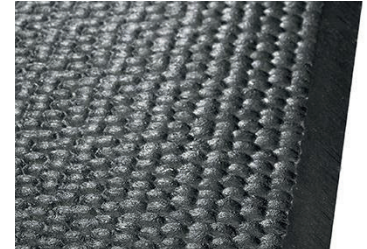

Uw KRAIBURG dealer:

Hamerslag profiel met afgeschuinde achter rand

De meest bewezen mat sinds 2002

- Het zeer slijtvaste hoogwaardige honingraatprofiel zorgt voor een uitstekend en langdurig ligcomfort
- Bewezen hamerslagprofiel
- Het achterste gedeelte van de mat loopt iets af waardoor de mat sneller opdroogt
- Vuilkeringen aan de achterkant van de onderzijde verminderen het binnendringen van vuil

Afmetingen

Dikte : 30 mm

KKM (recht) breedte x lengte:

110/115/120/125/130 cm x 170/183 cm

Montage:

3 bevestigingen/mat

Toebehoren:

- **T-profiel** voor het overbruggen van voegbreedtes van 40-80 mm of als afsluiting aan zijranden, lengte: 120/165/180 cm, montage: 4-5 schroeven / profiel
- **maxiBOARD** > - de robuuste knieboom

Belangrijk leest u ook de KRAIBURG voorwaarden en montage handleiding met handige tips.

Vuilkeringen aan de achterzijde

Installeren van begin tot eind

T-profiel voor paddenstoel beugels of bij gebruik van fijn strooisel