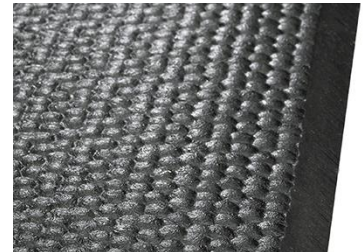

- Het soepele, zeer slijtvaste luchtkussenprofiel creëert blijvend aangenaam ligcomfort
- Bewezen hamerslagprofiel
- Het achterste gedeelte van de mat loopt iets af waardoor de mat sneller opdroogt
- Afschuining aan de achterkant beschermt de gewrichten, geen struikelgevaar

Uw KRAIBURG dealer:

Hamerslag profiel met afgeschuinde achter rand

Vuilkeringen aan de onderzijde

Van begin tot eind leggen

Leggen met een T profiel voor paddenstoel beugels of bij gebruik van fijn strooisel

Afmetingen

Dikte : 30 mm

KIM recht - breedte x lengte:

110/115/120/125 x 170 cm

110/115/120/125/130 x 183 cm

Montage:

3 bevestigingen / mat

Toebehoren

- **T profiel** voor het afdekken van de naden
- Lengte: 120/165/180 cm, installatie 4-5 schroeven / profiel
- **maxiBOARD >** - de robuuste knieboom

Belangrijk leest u ook de KRAIBURG voorwaarden en montage handleiding met handige tips.