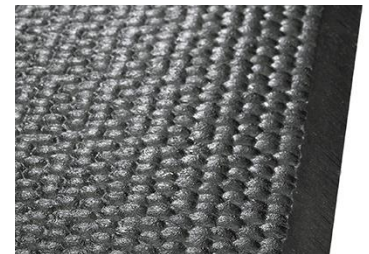

Uw KRAIBURG dealer:

- Het soepele, zeer slijtvaste luchtkussenprofiel creëert blijvend aangenaam ligcomfort
- Bewezen hamerslagprofiel
- Het achterste gedeelte van de mat loopt iets af waardoor de mat sneller opdroogt
- Afschuiving aan de achterkant beschermt de gewrichten, geen struikelgevaar

Hamerslag profiel met afgeschuinde achter rand

## Afmetingen

Dikte : 30 mm