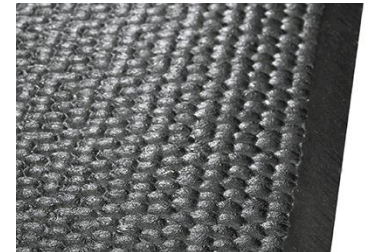

KIM LongLine

- Het soepele, zeer slijtvaste luchtkussenprofiel creëert blijvend aangenaam ligcomfort
- Bewezen hamerslagprofiel
- Montage onafhankelijk van de indeling van de box afscheidingen
- Alleen bevestigen aan de voorzijde - snelle montage
- Het achterste gedeelte van de mat loopt iets af waardoor de mat sneller opdroogt
- Afdichtlippen aan de achterkant van de onderzijde verminderen het binnendringen van vuil

Afmetingen

Dikte : 30 mm

breedte x lengte:

2.5 – 50 m (in stappen van 10 cm) x 160/170/180 cm

Montage:

2-3 bevestigingen per ligplaats / alleen aan de voorzijde bevestigen

Toebehoren

- **T- profiel** voor het afdekken van de naden
Lengte: 120/165/180 cm, installatie 4-5 schroeven / profiel
- **maxiBOARD** > - de robuuste knieboom

Belangrijk leest u ook de KRAIBURG voorwaarden en montage handleiding met handige tips.

Uw KRAIBURG dealer:

hamerslag profiel met afgeschuinde achter rand

soepel Luchtkussen profiel

afdichtlippen aan de onderzijde