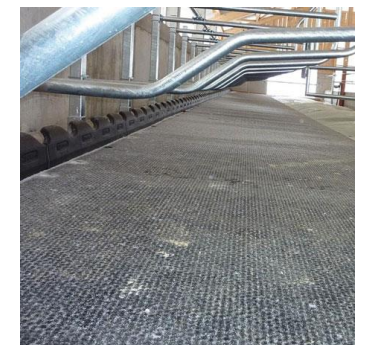

KIM LongLine

- Het soepele, zeer slijtvaste luchtkussenprofiel creëert blijvend aangenaam ligcomfort
- Bewezen hamerslagprofiel
- Montage onafhankelijk van de indeling van de box afscheidingen
- Alleen bevestigen aan de voorzijde - snelle montage
- Het achterste gedeelte van de mat loopt iets af waardoor de mat sneller opdroogt
- Afdichtlippen aan de achterkant van de onderzijde verminderen het binnendringen van vuil

Belangrijk leest u ook de KRAIBURG voorwaarden en montage handleiding met handige tips.

Uw KRAIBURG dealer:

hamerslag profiel met afgeschuinde achter rand

soepel Luchtkussen profiel

afdichtlippen aan de onderzijde