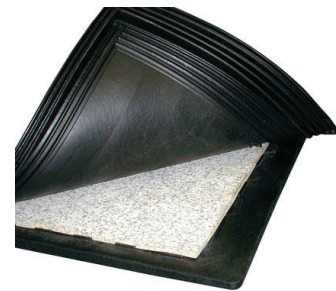

Uw KRAIBURG dealer:

 3 functionele lagen  
6 cm hoog ligcomfort

 Afdichtlippen omsluiten de  
schuimrubberen tussenlaag  
en de onderlaag geheel

 Het profiel ligt even hoog als  
de mat en maakt  
professionele montage  
mogelijk

### Al 15 jaar de maatstaf voor uitstekend ligcomfort

- De drie functionele lagen zorgen voor een optimale en blijvende zachtheid voor elke belasting
- Dankzij het zachte liggedeelte kan de koe haar ideale lighouding vinden
- Bewezen hamerslagprofiel
- De mat blijft droger doordat het achterste gedeelte iets afloopt
- Afschuining aan de achter rand: zacht voor diergewrichten, geen struikelrand

### Systeem afmetingen

**Dikte** : ca. 60 mm

**Breedte: (regelbaar door profielbreedte) x lengte**

115/120/125/130 cm x 183 cm

120/125/130 cm x 192 cm

### Toebehoren

- Eind-profiel: voor het afsluiten van de zijkanten van de ligboxen, lengte: 183 cm, breedte: 63 mm
- maxiBOARD > - de robuuste knieboom

Belangrijk leest u ook de KRAIBURG voorwaarden en montage handleiding met handige tips.