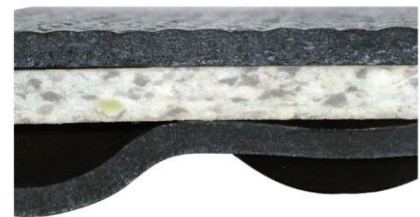

Uw KRAIBURG dealer:

3 functionele lagen
6 cm hoog ligcomfort

De extra montagevriendelijke mat

3-laagse opbouw

Systeem afmetingen

Dikte : ca. 6 cm

Breedte:
115/120/125 cm

Lengte:
183 cm

Montage

bevestigingen aan de kopsse kant met 3 houtdraad bouten

Belangrijk leest u ook de KRAIBURG voorwaarden en montage handleiding met handige tips.

Matten worden koud tegen
elkaar gelegd

Alleen geschikt voor zwevende
boxen