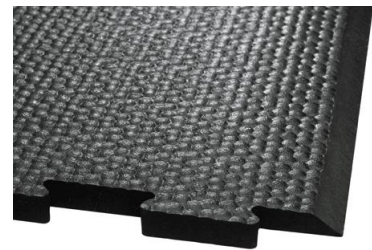

Uw KRAIBURG dealer:

Speciaal voor jongvee

- Aangename en blijvende zachtheid dankzij het luchtkussen onderzijde profiel, ook in het gebied van de puzzelverbinding
- Bewezen hamerslagprofiel
- Puzzelverbinding zorgt voor praktisch naadloze oppervlakken
- Vuilkeringen vermindert het binnendringen van vuil onder de mat
- Afschuining aan de achter rand: zacht voor diergewrichten, geen struikelrand

Afschuining aan de achter rand: zacht voor diergewrichten, geen struikelrand

System afmetingen

Dikte : ca. 30 mm

Breedte x Lengte:

115 cm x 140/150/160/170/180 cm

Montage

3-5 bevestigingen per mat

Toebehoren

- **maxiBOARD** > - de robuuste knieboom

Belangrijk leest u ook de KRAIBURG voorwaarden en montage handleiding met handige tips.

Luchtkussen onderprofiel zacht en robuust

Montage van elke gewenste lengte - onafhankelijk van de indeling van de afscheidingen