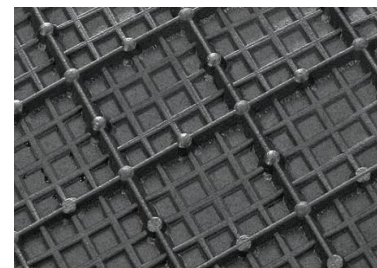

Uw KRAIBURG dealer:

Speciaal voor jongvee

- Aangename en blijvende zachtheid dankzij het luchtkussen onderzijde profiel, ook in het gebied van de puzzelverbinding
- Bewezen hamerslagprofiel
- Puzzelverbinding zorgt voor praktisch naadloze oppervlakken
- Vuilkeringen vermindert het binnendringen van vuil onder de mat
- Afschuining aan de achter rand: zacht voor diergewrichten, geen struikelrand

Afschuining aan de achter rand: zacht voor diergewrichten, geen struikelrand

System afmetingen

Dikte : ca. 30 mm

Breedte x Lengte:

115 cm x 140/150/160/170/180 cm

Montage

3-5 bevestigingen per mat

Toebehoren

- **maxiBOARD** > - de robuuste knieboom

Belangrijk leest u ook de KRAIBURG voorwaarden en montage handleiding met handige tips.

Luchtkussen onderprofiel zacht en robuust

Montage van elke gewenste lengte - onafhankelijk van de indeling van de afscheidingen